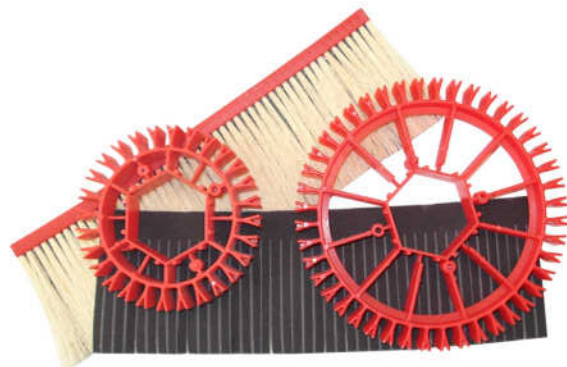

- Suavizado de cantos.
- Acabado y tacto suave.
- Fácil reemplazo de cepillos sin desmontar el núcleo.
- Núcleo de segmentos apilables en bloques de 25mm.

## CARACTERÍSTICAS:

- **Segmentos para 28 posiciones:**  
de eje hexagonal 50 mm.  
altura 25 mm.  
diámetro 121 mm.
- **Segmentos para 44 posiciones:**  
de eje hexagonal 50 mm.  
altura 25 mm.  
diámetro 179 mm.
- **Tiras A-T:**  
Longitud 300 mm.  
Altura de cepillo 85mm
- **Tipo de abrasivo:**  
Granos 150 a 400
- **Materiales:**  
óxido de aluminio  
y carburo de silicio